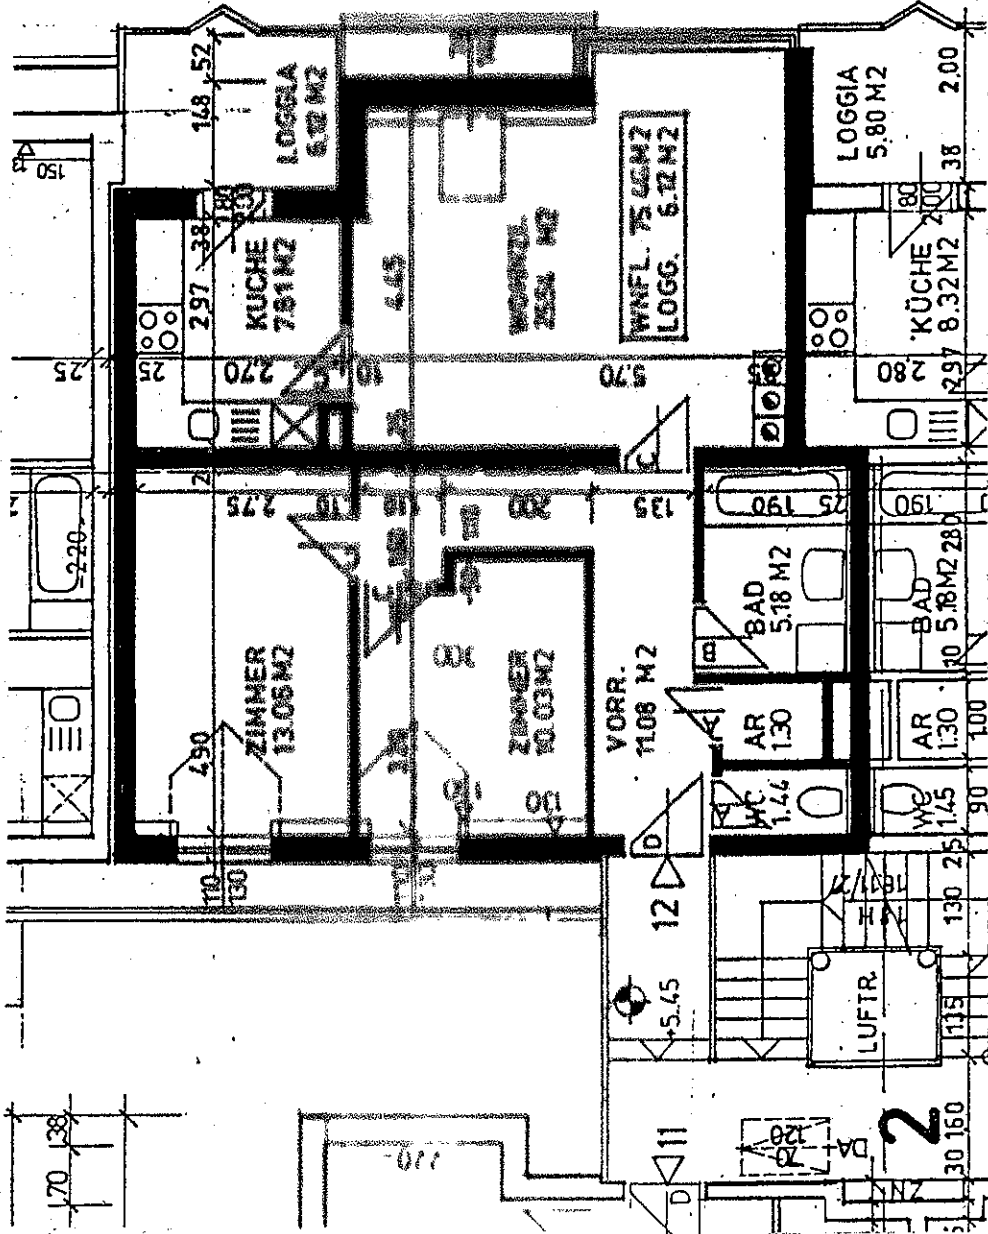

**WOHNHAUSANLAGE  
FRAUWIES  
3340 WAIDHOFEN a.d.YBBS  
STIEGE 1-2  
BT.1 26 WOHNNUNGEN**

**STG. 2 TOPF DACHGESCH. 2**  
WANNENFLÄCHE 75.41M<sup>2</sup>  
LOGGIA 6.12M<sup>2</sup>

**H O C H B A U A T E L I E R  
ARCH. DIPL. ING. RUDOLF WIESBAUER  
1070 WIEN · KAISERSTRASSE 47 49 · 523 9374**

M=1:100