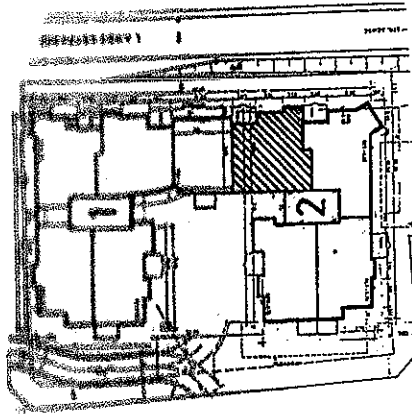

**WOHNHAUSANLAGE  
FRAUWIES  
3340 WAIDHOFEN a.d.YBBS  
STIEGE 1-2  
BT.1 26 WOHNNUNGEN**

**STG. 2 TOPF DACHGESCH. 2**  
WANNENFLÄCHE 75.41M<sup>2</sup>  
LOGGIA 6.12M<sup>2</sup>

**H O C H B A U A T E L I E R  
ARCH. DIPL. ING. RUDOLF WIESBAUER  
1070 WIEN · KAISERSTRASSE 47 49 · 523 9374**

M=1:100