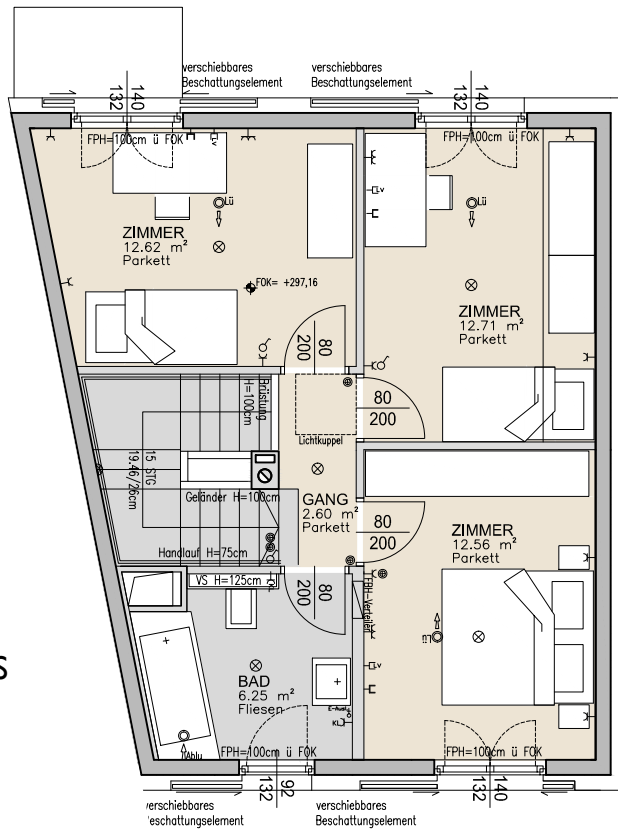

# 3052 Neustift Innermanzing, Blasgasse

**TOP 3  
OBERGESCHOSS**

**TOP 3  
KELLERGESCHOSS**

Datum: 26. 11. 2013

ALLE MASSE SIND ROHMASSE UND NICHT ALS GRUNDLAGE FÜR DIE EINRICHTUNG ZU VERWENDEN!  
DIE DARGESTELLTE MÖBLIERUNG IST LEDIGLICH ALS EINRICHTUNGSVORSCHLAG ZU VERSTEHEN ! ÄNDERUNGEN VORBEHALTEN !