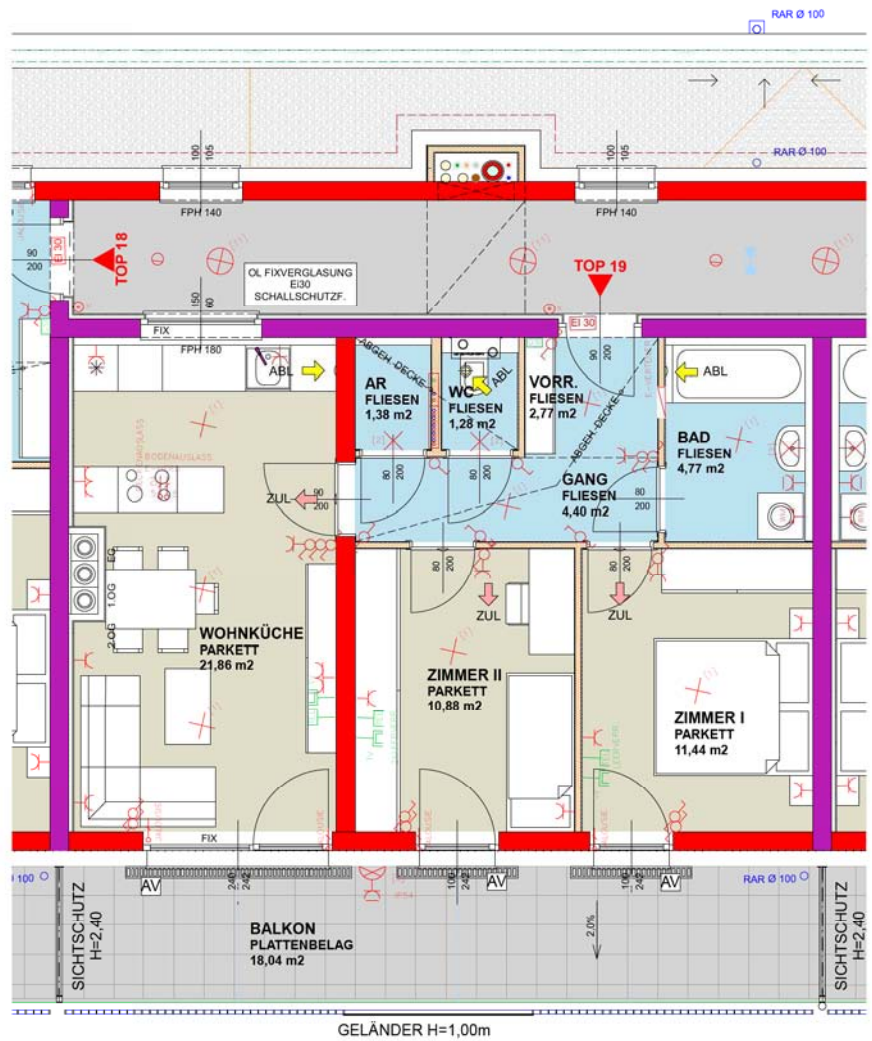

### TOP 19 / TERRASSENGESCHOSS

ÜBERSICHT M = 1:1000

TOP 19	
WNFL	58,78m <sup>2</sup>
BALKON	18,04m <sup>2</sup>

M = 1:100

STAND:

12.03.2015

**AV** ..... AUSSENVERSCHATTUNG - MINI ROLLADEN

MASSE PRÜFEN, NATURMASSE NEHMEN! ALLE MASSE SIND ROHBAUMASSE UND NICHT ALS GRUNDLAGE FÜR DIE EINRICHTUNG ZU VERWENDEN! SÄMTLICHE ÄNDERUNGEN VORBEHALTEN! DIE DARGESTELLTEN EINRICHTUNGSGEGENSTÄNDE SIND LEDIGLICH EIN EINRICHTUNGSVORSCHLAG DES PLANERS!