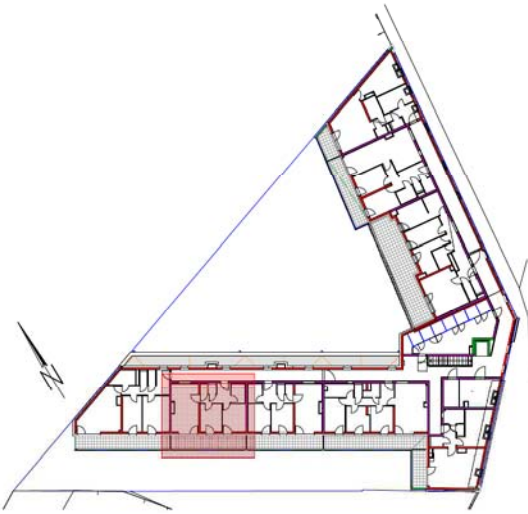

### TOP 19 / TERRASSENGESCHOSS

ÜBERSICHT M = 1:1000

TOP 19	
WNFL	58,78m <sup>2</sup>
BALKON	18,04m <sup>2</sup>

M = 1:100

STAND:

12.03.2015

**AV** ..... AUSSENVERSCHATTUNG - MINI ROLLADEN

MASSE PRÜFEN, NATURMASSE NEHMEN! ALLE MASSE SIND ROHBAUMASSE UND NICHT ALS GRUNDLAGE FÜR DIE EINRICHTUNG ZU VERWENDEN! SÄMTLICHE ÄNDERUNGEN VORBEHALTEN! DIE DARGESTELLTEN EINRICHTUNGSGEGENSTÄNDE SIND LEDIGLICH EIN EINRICHTUNGSVORSCHLAG DES PLANERS!