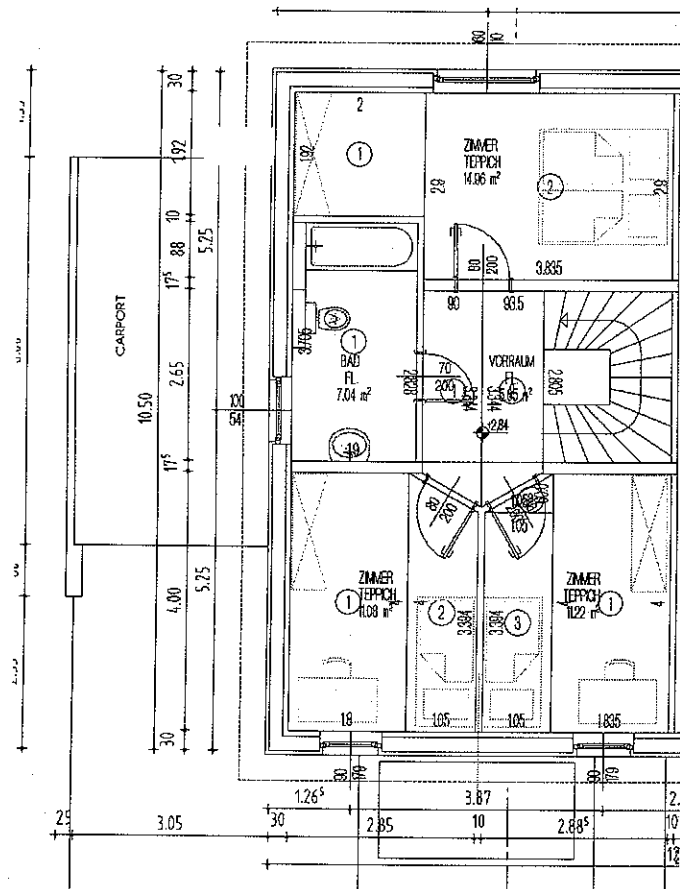

# GRUNDRISS ERDGESCHOSS

Wohnraum	23,34 m <sup>2</sup>
Küche	13,92 m <sup>2</sup>
Abstellraum	2,71 m <sup>2</sup>
Vorraum	8,17 m <sup>2</sup>
WC	1,39 m <sup>2</sup>
	<u>49,53 m<sup>2</sup></u>

# GRUNDRISS OBERGESCHOSS

Zimmer	14,96 m <sup>2</sup>
Zimmer	11,08 m <sup>2</sup>
Zimmer	11,22 m <sup>2</sup>
Bad	7,04 m <sup>2</sup>
Vorraum	5,65 m <sup>2</sup>
	<u>49,95 m<sup>2</sup></u>